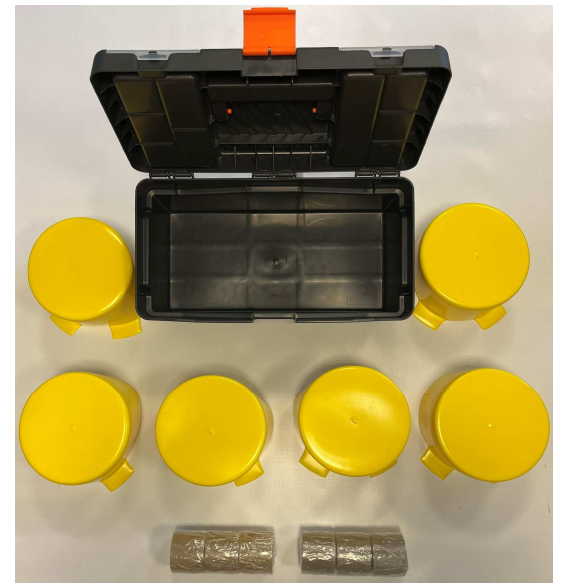

## BOUCHONS POUR PE160

**NOUVEAU**

- ✓ Ces bouchons permettent de rendre étanche la canalisation PE pendant la durée des travaux.
- ✓ La résistance mécanique du bouchon garantit un non percement lors des manipulations en fouille.
- ✓ Installation rapide : le bouchon se glisse sur l'extrémité du PE et le scotch permet de rendre 100% étanche le système.
- ✓ Ces bouchons sont réutilisables indéfiniment, et livrés dans une boîte de transport.
- ✓ Le scotch (par 3) ou les bouchons (par 2) peuvent aussi être commandés en approvisionnements séparés :

Référence	Désignation
X020	Kit complet de 6 bouchons
X021	Réapprovisionnement de 2 bouchons
XD052	Réapprovisionnement de 3 scotch

- ✓ **Commandes sur Devis.**
- ✓ **Une étude est en cours pour généraliser ses systèmes sur des PE de 110 et de 125. Faites nous part de vos retours.**