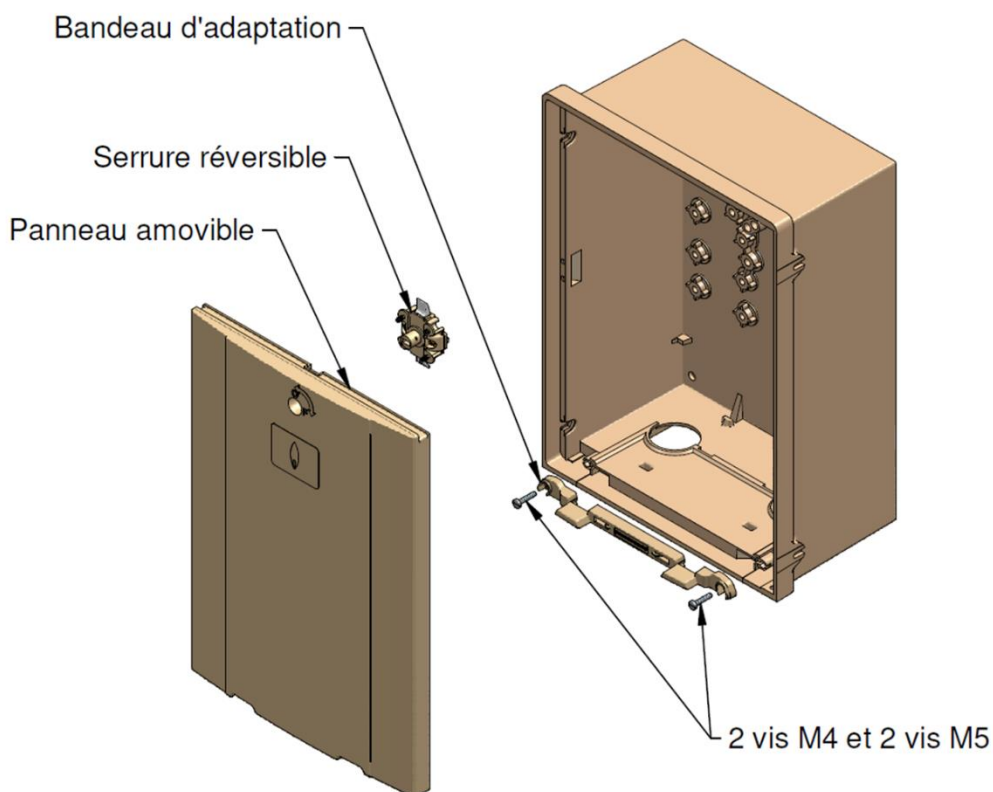

Kit panneau S2300/S2400**NOUVEAU**

Kit de réparation des portes de coffrets S2400 ou S2300 :

- ✓ Compatible avec toutes les générations et marques de coffrets
- ✓ Augmentation du volume intérieur (+4mm de galbe)
- ✓ Maintenance durable
- ✓ Mise en œuvre avec un simple tournevis plat.
- ✓ Mise en œuvre possible avec un angle de cuve cassé
- ✓ Produit disponible sous Serval