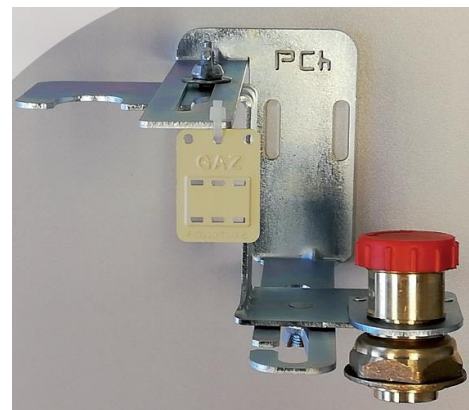

PLATINE COMPTEUR pour CICM

Votre garantie d'une installation conforme et sécurisée dans le temps.

La platine permet de garantir les points suivants:

- ✓ La pose et dépose du compteur sans contraindre les soudures.
- ✓ L'entraxe et l'altimétrie pour une pose conforme du compteur.
- ✓ La pose du shunt.
- ✓ L'emplacement idéal de la plaque d'indentification.