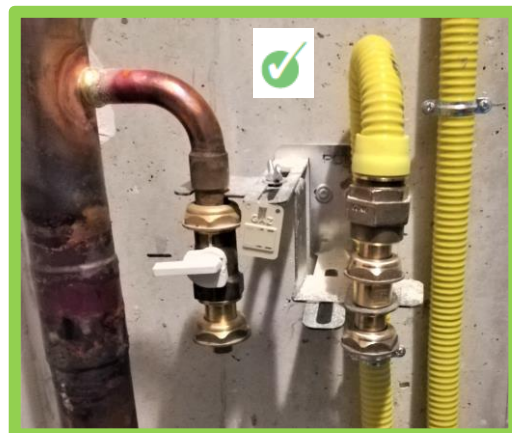

PLATINE COMPTEUR pour CICM

Votre garantie d'une installation conforme et sécurisée dans le temps.

La platine permet de garantir les points suivants:

- ✓ La pose et dépose du compteur sans contraindre les soudures.
- ✓ L'entraxe et l'altimétrie pour une pose conforme du compteur.
- ✓ La pose du shunt.
- ✓ L'emplacement idéal de la plaque d'indentification.