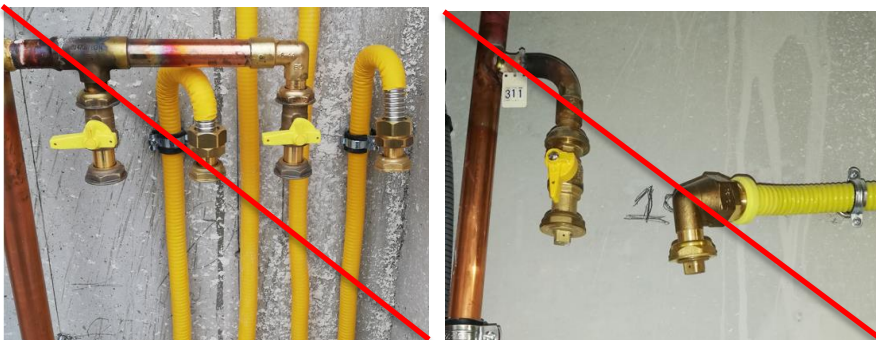

PLATINE COMPTEUR pour CICM

Votre garantie d'une installation conforme et sécurisée dans le temps.

La platine permet de garantir les points suivants:

- ✓ La pose et dépose du compteur sans contraindre les soudures.
- ✓ L'entraxe et l'altimétrie pour une pose conforme du compteur.
- ✓ La pose du shunt.
- ✓ L'emplacement idéal de la plaque d'indentification.